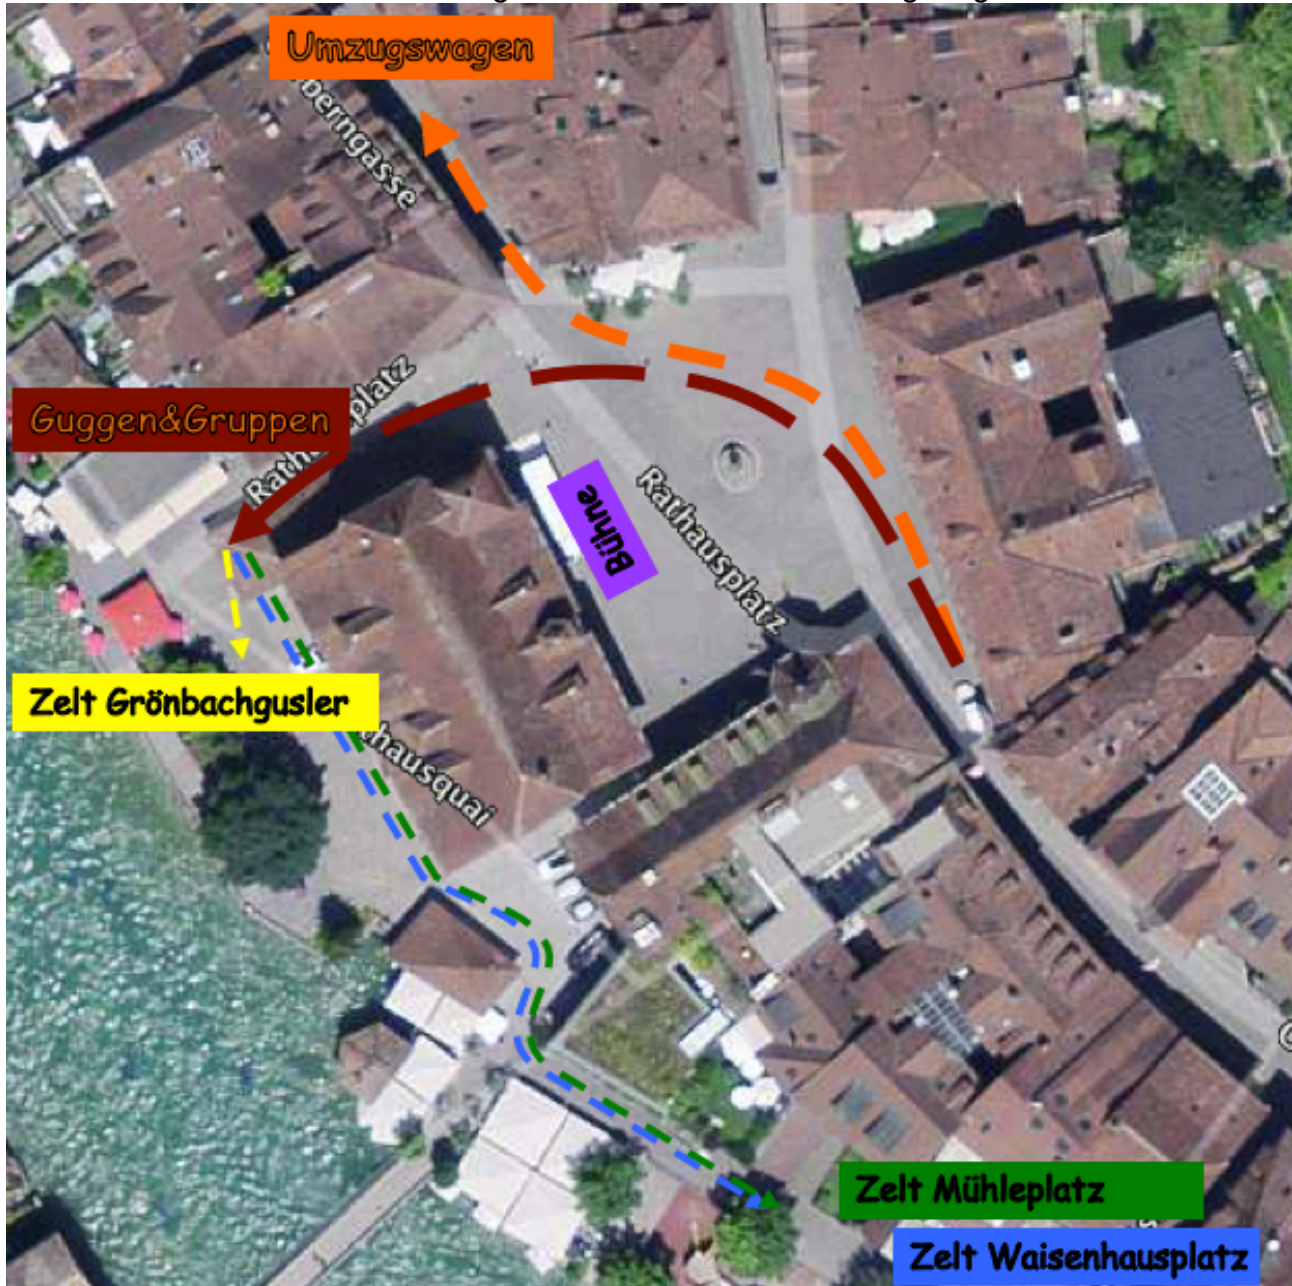

Organisation Ziel

Der ganze Umzug verschiebt sich rechts am Rathausbrunnen vorbei und begibt sich hinter das Rathaus wo nach den Weisungen der „STAFFS“ der Umzug aufgelöst wird:

Gastguggen:

werden von den Thuner Guggen getrennt und verschieben sich an die Ausgabestelle für die Zwischenverpflegung, anschliessend freies „Gässlen“ in der ganzen Innenstadt und in allen Festzelten (ohne Ablösepläne) bis max. 20.30 Uhr.

Guggen der Thuner Fasnachtsfreunde:

verschieben nach dem Beziehen der Zwischenverpflegung sofort weiter unter die Laube und können wiederum auch die Rathauhalle als Warteraum für die Vorbereitung für das Concerto Gigante benützen.

Zelt Waisenhausplatz=blauer Gutschein   Zelt Mühleplatz=grüner Gutschein   Zelt Grönbachgusler=gelber Gutschein