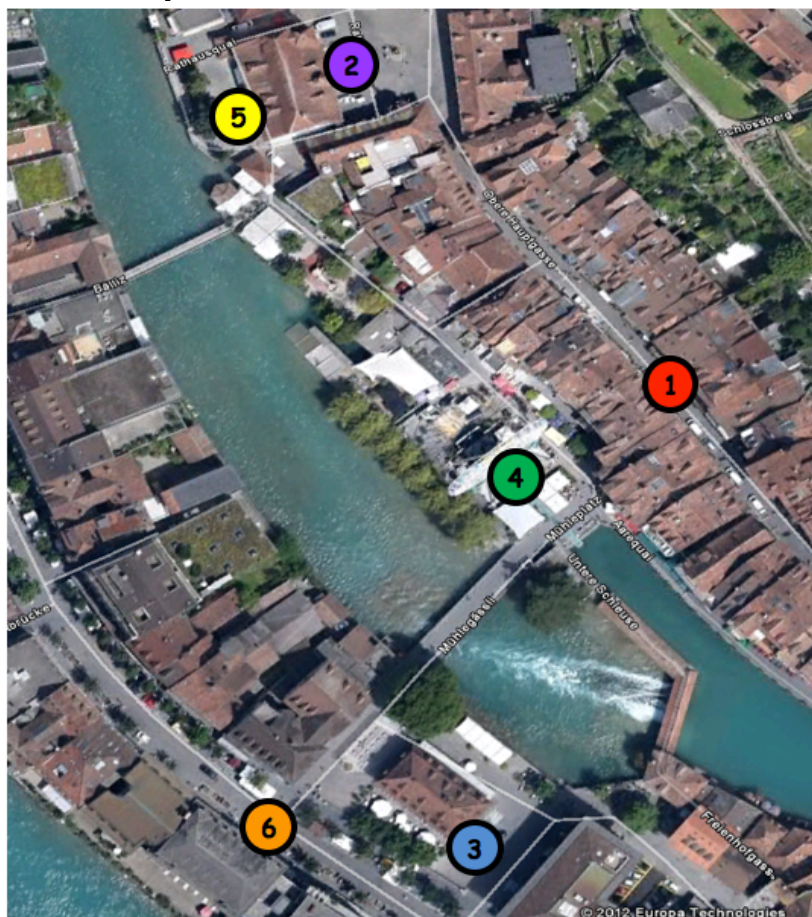

## Zeitplan

18:30 Uhr Besammlung Majoren beim Gringerats-Wagen, Aarefeldplatz  
 18:45 Uhr Besammlung Guggen beim Aarefeldplatz  
 Anschliessend Umzug zum Rathausplatz  
 19:30 Uhr Fasnachtseröffnung mit dem Gringerat auf dem Rathausplatz  
 bis 00:30 Uhr Gässeln mit den Thuner Guggen in der Innenstadt

## Gässeln

## Übersichtsplan