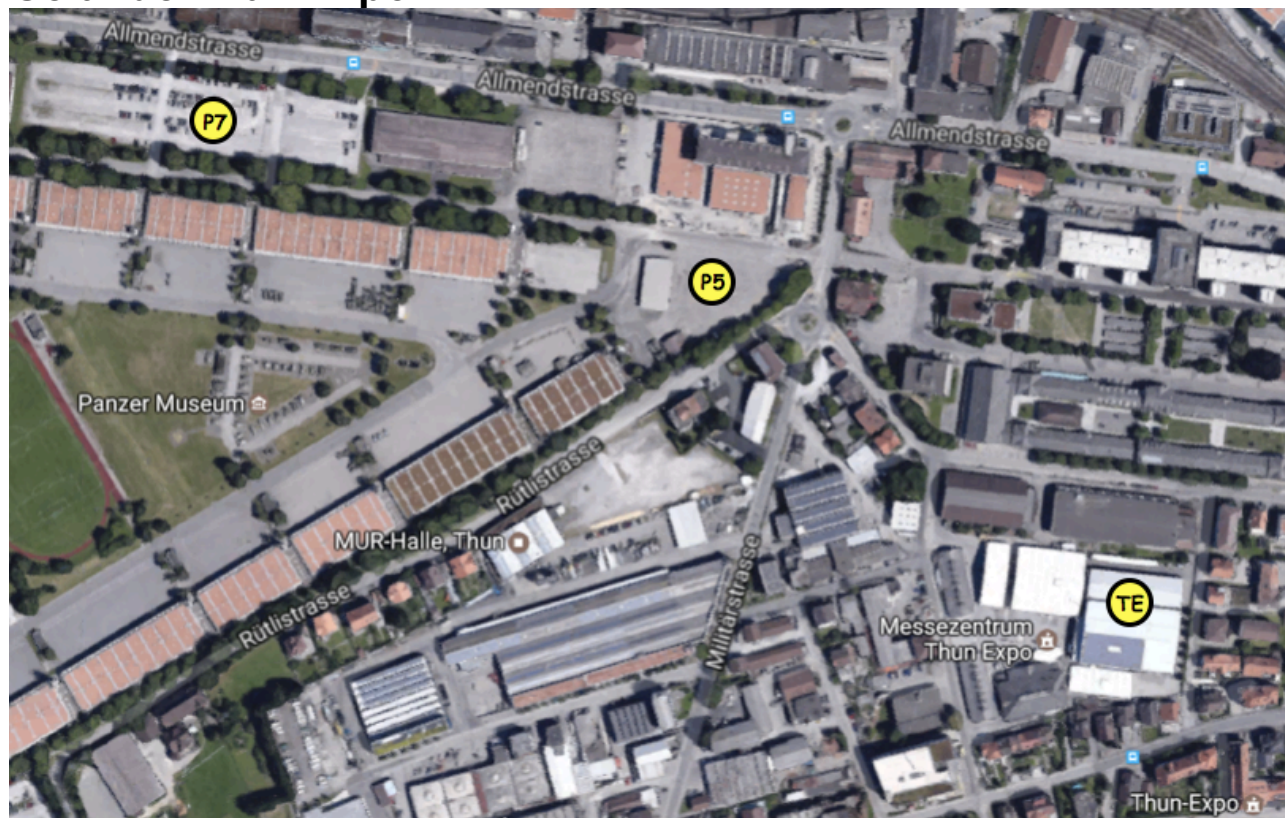

Verschiedenes

Parkieren – P7

Das Parkieren auf dem Parkplatz ist gratis.

Es gibt Parkplätze für PWs und Cars

PW: rechte Seite

Car: linke Seite

Bei Fragen: RL Beizen- und Gassenfasnacht

Übernachtung – TE

Thun Expo (Unterkunft für angemeldete Übernachtungen inkl. Frühstück).

Die Thun Expo Halle 7 ist am Samstag ab 14:15 Uhr geöffnet.

Die Anweisungen des Sicherheitsdienstes sind strikt zu befolgen.

Das Musizieren ist auf dem gesamten Thun Expo Areal untersagt.

Die Unterkunft ist sauber zu hinterlassen.

Frühstück ist ab 09:45 Uhr in der alten Reithalle möglich.

Gelände Thun Expo

P7: Allmendstrasse, 3600 Thun

TE: Mittlere Strasse 27, 3600 Thun