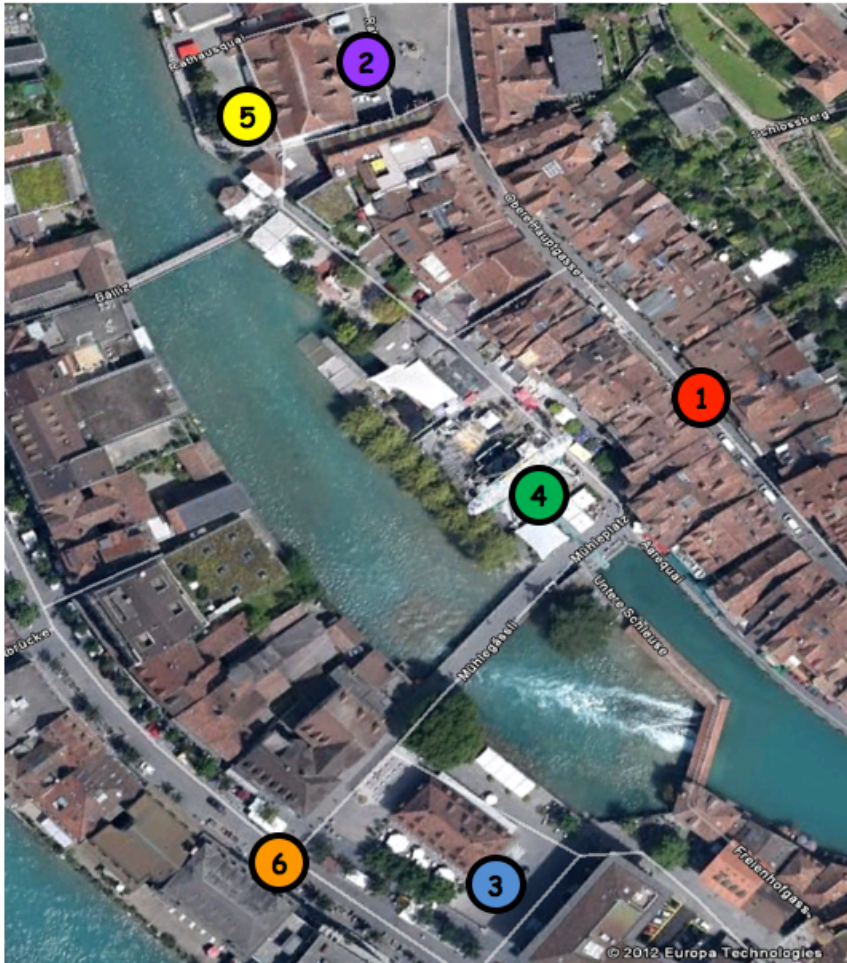

**Ziel: Nach Eintreffen auf dem Rathausplatz müssen die Guggen diesen rasch verlassen damit alle Kinder und Zuschauer genügend Platz haben!**

# Gassen-Fasnacht

## Übersichtsplan