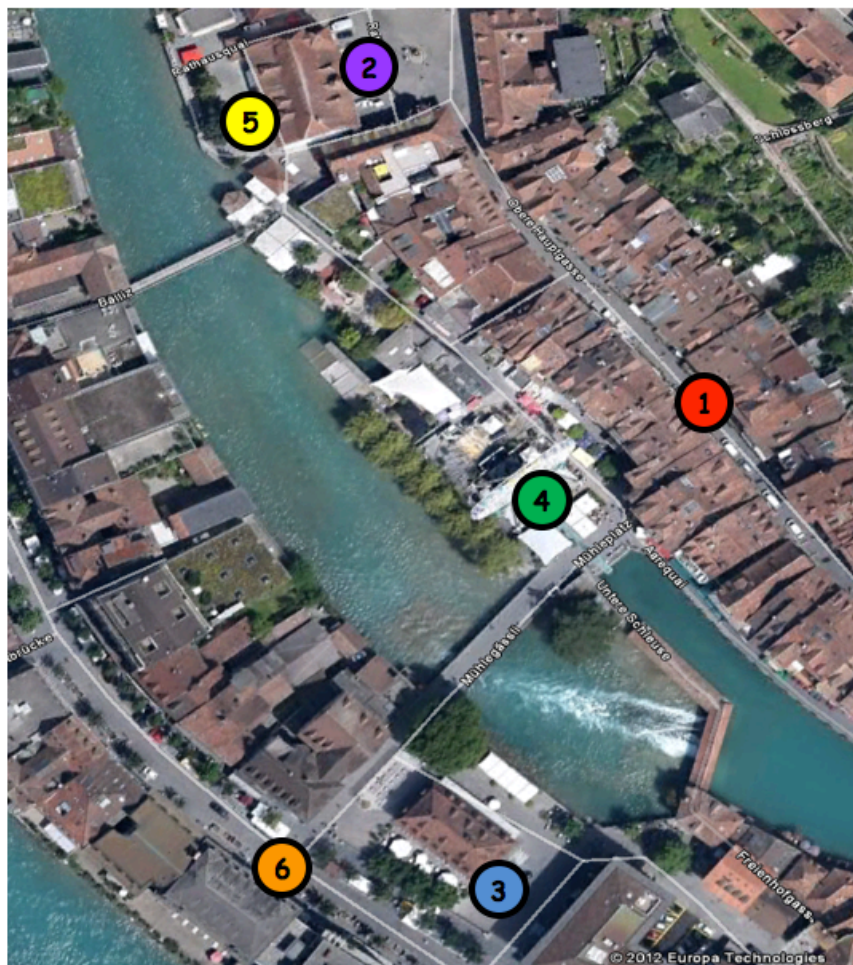

### Übersichtsplan

### Auftrittsorte

- G Tertianum
- H Freienhof
- D Genuss am Fluss
- E Rathaus / Pizzicata
- B Zunfthaus zu Metzgern
- F Krone
- I Beau Rivage

# Guggefescht Ablöseplan

	1 Treppe Beldona	3 Zelt Waisenhausplatz	4 Zelt Mühleplatz	5 Zelt Grönbachgusler	6 Treppe Orellfüssli
20.00-20.30	Säins Tschikken	Bäregrabe-Schränzer	Chatzeschwänz	Grönbachgusler	
20.30-21.00	Dorfbachschränzer	Altstadtmutze		Thuner Seehüüler	
21.00-21.30			Bäregrabe-Schränzer	Chatzeschwänz	
21.30-22.00		Thuner Seehüüler		Säins Tschikken	Altstadtmutze
22.00-22.30			DRUM CORPS Thun	Dorfbachschränzer	
22.30-23.00		Chatzeschwänz		Bäregrabe-Schränzer	Thuner Seehüüler
23.00-23.30			Säins Tschikken	DRUM CORPS Thun	
23.30-24.00		Dorfbachschränzer		Altstadtmutze	
24.00-00.30			Thuner Seehüüler	Säins Tschikken	Bäregrabe-Schränzer
00.30-01.00				Grönbachgusler	
01.00-01.30			Altstadtmutze	Grönbachgusler	

## Übersichtsplan